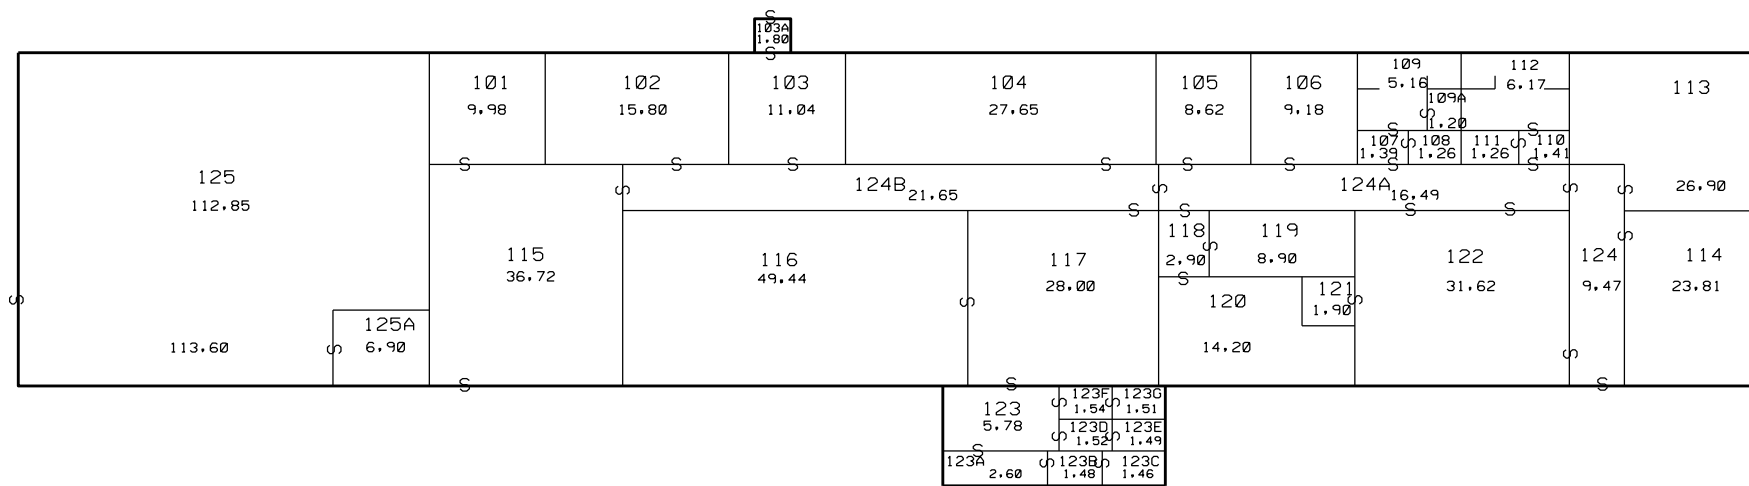

BA KUKUCINOVA
 BUDOVA VIACUCELOVA - TRAKT PLOSNE SPOJE
 1.NP

IM 1008390

Príloha č. 1	M. MORAVČIKOVA	Objekt	BA KUKUCINOVA - 1.NP	Dátum	07/2002
			BUDOVA VIACUCELOVA - TRAKT PLOSNE SPOJE		